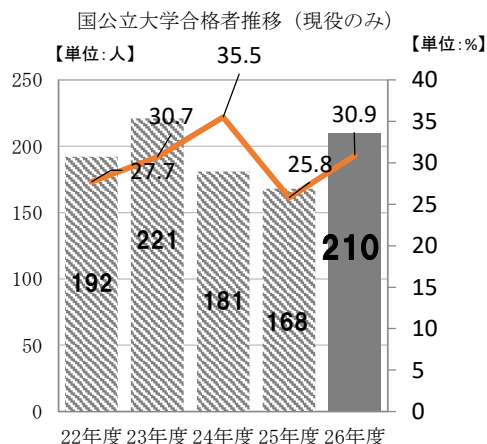

大学入試合格状況【桃山学院高等学校】

■別表5

◆2026年度入試大学合格状況(合格者数は延べ数で表記)

※2026年3月31日現在

大学名		S選抜/S英数/英数/文理/国際 コース(3ヶ年の15クラス)			中高一貫コース (6ヶ年の3クラス,S選抜4名含む)			総計	
		現役	既卒	合計	現役	既卒	合計	現役	既卒
国公立大学 合計		185	37	222	25	3	28	210	40
	京都大	4	1	5				4	1
	大阪大	21	4	25	7		7	28	4
	北海道大	1		1				1	0
	東京科学大		1	1				0	1
	神戸大	9	7	16	1		1	10	7
	宮崎大(医-医)		1	1				0	1
	大分大(医-医)		1	1				0	1
	大阪教育大	15	2	17	2		2	17	2
	和歌山大	26	2	28	1		1	27	2
	奈良女子大	2		2	1		1	3	0
	大阪公立大	37	6	43	2	2	4	39	8
	兵庫県立大	4	1	5	1		1	5	1
	神戸市外大	1		1				1	0
	奈良県立医大(医-医)	1		1				1	0
	和歌山県立医大(医-医)	1		1				1	0
	和歌山県立医大(薬)	3		3	1		1	4	0
	その他の国公立	60	11	71	9	1	10	69	12
私立大学 合計		1,119	181	1,300	222	29	251	1,341	210
	関西大	134	16	150	8	2	10	142	18
	関西学院大	63	15	78	18		18	81	15
	同志社大	61	19	80	4	4	8	65	23
	立命館大	98	17	115	8	3	11	106	20
	早稲田大	2		2				2	0
	東京理大				1		1	1	0
	国際基督教大	1		1		1	1	1	1
	明治大	2	1	3				2	1
	立教大	5		5	1		1	6	0
	中央大	5	1	6				5	1
	法政大	1	1	2				1	1
	近畿大(医-医含む)	330	65	395	76	12	88	406	77
	桃山学院大	78	8	86	24		24	102	8
	その他の私立大	339	38	377	82	7	89	421	45
各省庁所管の大学校 合計		1		1				1	0
	防衛医科大学校				1		1	1	0
	防衛大学校	1	1	2				1	1
海外大学 合計		11		11	1		1	12	0
	The University of Melbourne	オーストラリア	1	1				1	0
	The University of New South Wales	オーストラリア	1	1				1	0
	Taylor's University	マレーシア	3	3				3	0
	その他の海外大学		6	0	6	1	0	7	0

◆2022年度～2026年度入試

◆国立大学 現役合格率推移

現役国立合格者数 卒業生

(2024)	181
35.5%	510
(2025)	168
25.8%	651
(2026)	210
30.9%	680