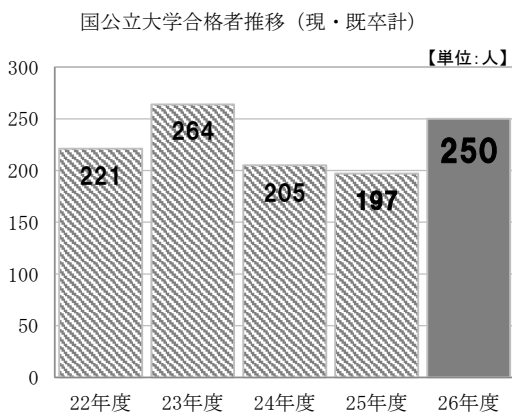

大学入試合格状況【桃山学院高等学校】

■別表5

◆2026年度入試大学合格状況(合格者数は延べ数で表記)

※2026年3月31日現在

大学名		S選抜/S英数/英数/文理/国際 コース(3ヶ年の15クラス)			中高一貫コース (6ヶ年の3クラス,S選抜4名含む)			総計	
		現役	既卒	合計	現役	既卒	合計	現役	既卒
国公立大学 合計		185	37	222	25	3	28	210	40
	京都大	4	1	5				4	1
	大阪大	21	4	25	7		7	28	4
	北海道大	1		1				1	0
	東京科学大		1	1				0	1
	神戸大	9	7	16	1		1	10	7
	宮崎大(医-医)		1	1				0	1
	大分大(医-医)		1	1				0	1
	大阪教育大	15	2	17	2		2	17	2
	和歌山大	26	2	28	1		1	27	2
	奈良女子大	2		2	1		1	3	0
	大阪公立大	37	6	43	2	2	4	39	8
	兵庫県立大	4	1	5	1		1	5	1
	神戸市外大	1		1				1	0
	奈良県立医大(医-医)	1		1				1	0
	和歌山県立医大(医-医)	1		1				1	0
	和歌山県立医大(薬)	3		3	1		1	4	0
	その他の国公立	60	11	71	9	1	10	69	12
私立大学 合計		1,119	181	1,300	222	29	251	1,341	210
	関西大	134	16	150	8	2	10	142	18
	関西学院大	63	15	78	18		18	81	15
	同志社大	61	19	80	4	4	8	65	23
	立命館大	98	17	115	8	3	11	106	20
	早稲田大	2		2				2	0
	東京理大				1		1	1	0
	国際基督教大	1		1		1	1	1	1
	明治大	2	1	3				2	1
	立教大	5		5	1		1	6	0
	中央大	5	1	6				5	1
	法政大	1	1	2				1	1
	近畿大(医-医含む)	330	65	395	76	12	88	406	77
	桃山学院大	78	8	86	24		24	102	8
	その他の私立大	339	38	377	82	7	89	421	45
各省庁所管の大学校 合計		1		1				1	0
	防衛医科大学校				1		1	1	0
	防衛大学校	1	1	2				1	1
海外大学 合計		11		11	1		1	12	0
	The University of Melbourne	オーストラリア	1	1				1	0
	The University of New South Wales	オーストラリア	1	1				1	0
	Taylor's University	マレーシア	3	3				3	0
	その他の海外大学		6	0	6	1	0	7	0

◆2022年度～2026年度入試

◆国立大学 現役合格率推移

現役国立合格者数 卒業生

(2024)	181
35.5%	510
(2025)	168
25.8%	651
(2026)	210
30.9%	680